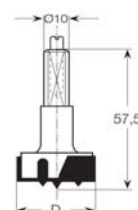

L	Artikelnummer	D		Preis / Stück	Preis / 2 Stück	PE / 5 Stück	PE / 10 Stück
	P134M14AAAAR	D14,0	LT57,5 S10 RL	19,80 €	18,70 €	17,90 €	17,50 €
	P134M14AAAAL	D14,0	LT57,5 S10 LL	19,80 €	18,70 €	17,90 €	17,50 €
	P134M15AAAAR	D15,0	LT57,5 S10 RL	19,80 €	18,70 €	17,90 €	17,50 €
	P134M15AAAAL	D15,0	LT57,5 S10 LL	19,80 €	18,70 €	17,90 €	17,50 €
	P134M16AAAAR	D16,0	LT57,5 S10 RL	20,90 €	19,70 €	18,90 €	18,40 €
	P134M16AAAAL	D16,0	LT57,5 S10 LL	20,90 €	19,70 €	18,90 €	18,40 €
	P134M18AAAAR	D18,0	LT57,5 S10 RL	20,90 €	19,70 €	18,90 €	18,40 €
	P134M18AAAAL	D18,0	LT57,5 S10 LL	20,90 €	19,70 €	18,90 €	18,40 €
	P134M20AAAAR	D20,0	LT57,5 S10 RL	20,90 €	19,70 €	18,90 €	18,40 €
	P134M20AAAAL	D20,0	LT57,5 S10 LL	20,90 €	19,70 €	18,90 €	18,40 €
	P134M22AAAAR	D22,0	LT57,5 S10 RL	22,00 €	20,70 €	19,80 €	19,40 €
	P134M22AAAAL	D22,0	LT57,5 S10 LL	22,00 €	20,70 €	19,80 €	19,40 €
	P134M25AAAAR	D25,0	LT57,5 S10 RL	23,10 €	21,80 €	20,80 €	20,40 €
	P134M25AAAAL	D25,0	LT57,5 S10 LL	23,10 €	21,80 €	20,80 €	20,40 €
	P134M26AAAAR	D26,0	LT57,5 S10 RL	23,10 €	21,80 €	20,80 €	20,40 €
	P134M26AAAAL	D26,0	LT57,5 S10 LL	23,10 €	21,80 €	20,80 €	20,40 €
	P134M30AAAAR	D30,0	LT57,5 S10 RL	24,20 €	22,80 €	21,80 €	21,30 €
	P134M30AAAAL	D30,0	LT57,5 S10 LL	24,20 €	22,80 €	21,80 €	21,30 €
	P134M35AAAAR	D35,0	LT57,5 S10 RL	24,20 €	22,80 €	21,80 €	21,30 €
	P134M35AAAAL	D35,0	LT57,5 S10 LL	24,20 €	22,80 €	21,80 €	21,30 €
	P134M38AAAAR	D38,0	LT57,5 S10 RL	28,60 €	26,90 €	25,80 €	25,20 €
	P134M38AAAAL	D38,0	LT57,5 S10 LL	28,60 €	26,90 €	25,80 €	25,20 €
	P134M40AAAAR	D40,0	LT57,5 S10 RL	29,70 €	28,00 €	26,80 €	26,20 €
	P134M40AAAAL	D40,0	LT57,5 S10 LL	29,70 €	28,00 €	26,80 €	26,20 €