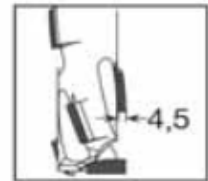

5

Fräsen

VIVALDI

PP23D

DIA Schafffräser Z2

DIA Schafffräser im 2 Schneiden Prinzip mit negativer wendelförmiger Schneidenanordnung im 4 Spiralen Design für saubere Kante an der Deckschicht.
Werkstück wird beim Fräsen auf den Frästisch gedrückt.
Stahlgrundkörper mit hohen mechanischen Eigenschaften und aufgelöteten PCD (DIA) Schneiden. PCD Grundschnide zum schrägen Eintauchen.
Zum Fügen, Nuten, Fälzen und Formatieren in beidseitig furnierten bzw. melaminbeschichteten Spanplatten, MDF auf CNC Anlagen für mechanischen Vorschub im mittleren Vorschubbereich von 8-20 Meter / Minute.
In unserem Serviccenter können die Fräser auf die Originalgeometrie je nach Abnutzung 8-10 mal nachgeschärft werden.
Bestückungshöhe 4,5mm.