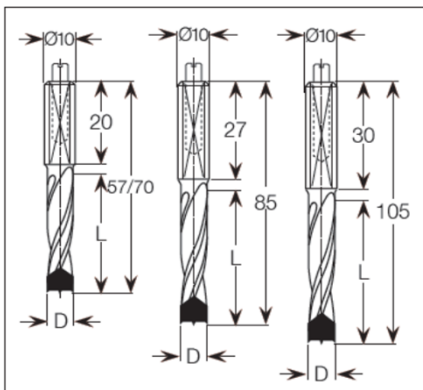

5

Bohren

VIVALDI

P050

HW Dübelbohrer mit Rückenführung

Hartmetallbestückter Schneidengrundkörper mit hoher mechanischer Resistenz. Hartmetall eingelötete Schneiden mit Passitz.

2 Schneiden + 2 negative Vorschneider für weichen Eintritt in das Werkstück.

Grundkörper mit 4 Spiralen als Rückenführung. Schaft mit Spannfläche und Einstellschraube. Für einen besseren Spänentransport sind die Bohrer mit einer Florine Carbonic Beschichtung versehen. Einsatz der Bohrer bei furnierten bzw. kunststoffbeschichteten Spanplatten, HPL, MDF, Sandwich Verbundplatten.

L	Artikelnummer	D	L	LT	Preis / Stück	Preis / 5 Stück	PE / 10 Stück	PE / 100 Stück
	P050M005085R	D05,0	L50	LT85 S10 RL	17,10 €	15,40 €	14,60 €	13,70 €
	P050M005085L	D05,0	L50	LT85 S10 LL	17,10 €	15,40 €	14,60 €	13,70 €
	P050M006085R	D06,0	L50	LT85 S10 RL	18,50 €	16,70 €	15,80 €	14,80 €
	P050M006085L	D06,0	L50	LT85 S10 LL	18,50 €	16,70 €	15,80 €	14,80 €
	P050M008085R	D08,0	L50	LT85 S10 RL	20,70 €	18,70 €	17,60 €	16,60 €
	P050M008085L	D08,0	L50	LT85 S10 LL	20,70 €	18,70 €	17,60 €	16,60 €
	P050M001085R	D10,0	L50	LT85 S10 RL	22,80 €	20,60 €	19,40 €	18,30 €
	P050M001085L	D10,0	L50	LT85 S10 LL	22,80 €	20,60 €	19,40 €	18,30 €
	P050M001285R	D12,0	L50	LT85 S10 RL	24,10 €	21,70 €	20,50 €	19,30 €
	P050M001285L	D12,0	L50	LT85 S10 LL	24,10 €	21,70 €	20,50 €	19,30 €