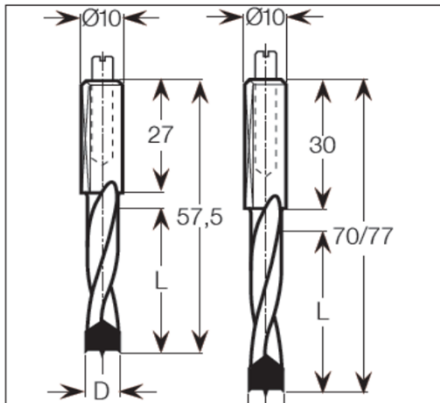

5

Bohren

**P053**

Hartmetallbestückter Schneidgrundkörper mit hoher mechanischer Resistenz.

Hartmetall eingelötete Schneiden mit Passitz. 2 Schneiden + 2 negative Vorschneider für weichen Eintritt in das Werkstück.

Grundkörper mit 2 Spiralen für den Spänetransport.

Schaft mit Spannfläche und Einstellschraube.

Für eine bessere Abfuhr der Späne sind die Bohrer mit einer Florine Carbonic Beschichtung versehen. Einsatz der Bohrer bei furnierten bzw. kunststoffbeschichteten Spanplatten, HPL, MDF, Sandwich Verbundplatten.

LL=Linkslauf

Gesamtlänge 77,0mm

L	Artikelnummer	D		Preis / Stück	PE / 5 Stück	PE / 10 Stück	PE / 100 Stück
	P053M005077R	D05,0	L44 LT77 S10 RL	8,80 €	8,00 €	8,40 €	7,10 €
	P053M005077L	D05,0	L44 LT77 S10 LL	8,80 €	8,00 €	8,40 €	7,10 €
	P053M006077R	D06,0	L44 LT77 S10 RL	9,00 €	8,10 €	8,60 €	7,20 €
	P053M006077L	D06,0	L44 LT77 S10 LL	9,00 €	8,10 €	8,60 €	7,20 €
	P053M007077R	D07,0	L44 LT77 S10 RL	9,70 €	8,80 €	9,30 €	7,80 €
	P053M007077L	D07,0	L44 LT77 S10 LL	9,70 €	8,80 €	9,30 €	7,80 €
	P053M008077R	D08,0	L44 LT77 S10 RL	9,30 €	8,40 €	8,90 €	7,50 €
	P053M008077L	D08,0	L44 LT77 S10 LL	9,30 €	8,40 €	8,90 €	7,50 €
	P053M009077R	D09,0	L44 LT77 S10 RL	10,80 €	9,80 €	10,30 €	8,70 €
	P053M009077L	D09,0	L44 LT77 S10 LL	10,80 €	9,80 €	10,30 €	8,70 €
	P053M001077R	D10,0	L44 LT77 S10 RL	10,60 €	9,60 €	10,10 €	8,50 €
	P053M001077L	D10,0	L44 LT77 S10 LL	10,60 €	9,60 €	10,10 €	8,50 €
	P053M001277R	D12,0	L44 LT77 S10 RL	11,30 €	10,20 €	10,80 €	9,10 €
	P053M001277L	D12,0	L44 LT77 S10 LL	11,30 €	10,20 €	10,80 €	9,10 €