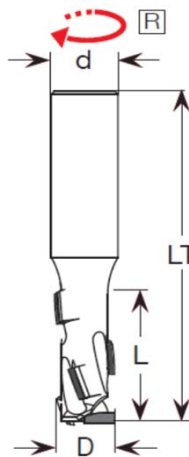

5

Fräsen

VIVALDI

PP10D

DIA ECO Schafffräser Z1

DIA ECO Schafffräser im 1 Schneiden Prinzip mit negativer Schneidenanordnung für saubere Kante an der Deckschicht.

Bestückungshöhe 2,7mm.

Werkstück wird beim Fräsen auf den Frästisch gedrückt.

Stahlgrundkörper mit hohen mechanischen Eigenschaften und aufgelöteten PCD Schneiden. HW Grundschnide zum schrägen Eintauchen.

Einsatz der Fräser bei furnierten bzw. kunststoffbeschichteten Spanplatten, MDF, Sandwich Verbundplatten auf CNC Anlagen. Sonderausführung innerhalb 3 Wochen lieferbar.